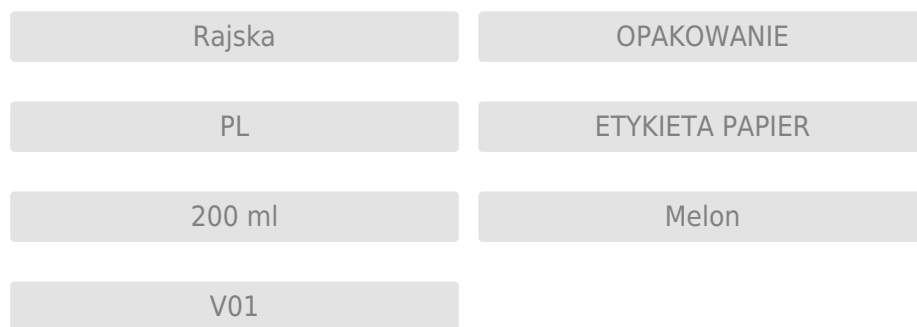

Dostępne formaty

Tagi

Rajska 200 ml Melon

Kod EAN: **5900471005243**

Kategoria

Rajska > Rajska 200 ml Melon

Dostępne formaty

Tagi