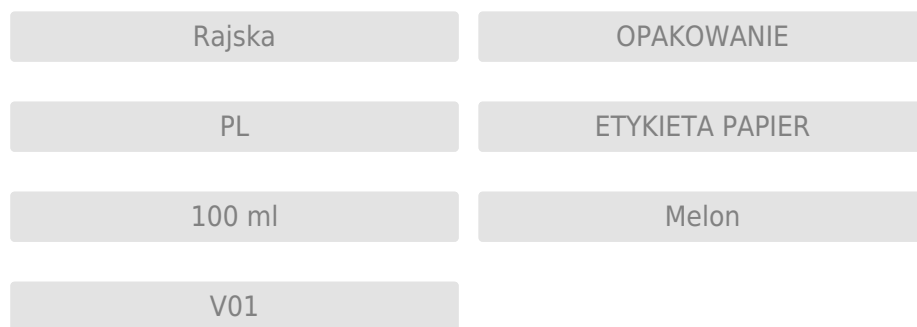

Rajska 100 ml Melon

Kod EAN: 5900471005236

Kategoria

Rajska > Rajska 100 ml Melon

Dostępne formaty

Tagi